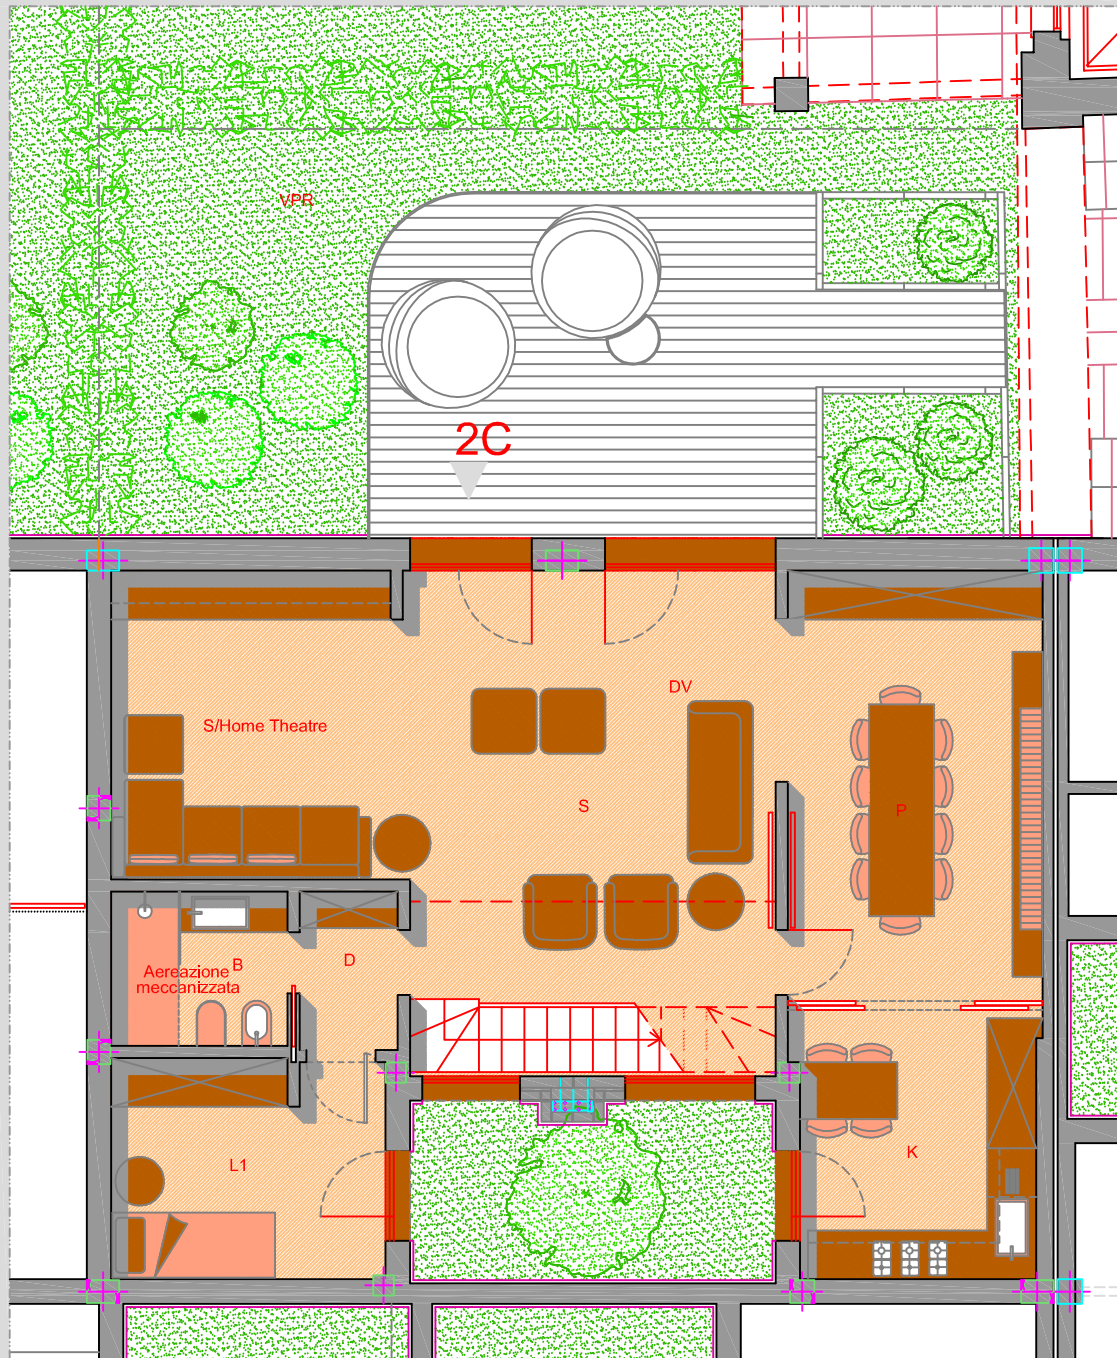

APPARTAMENTO N. 2

Piano Terra Edif. C

Pianta arredata scala 1:50

Superficie commerciale piano terra mq. 108.98

Superficie commerciale piano primo mq. 80.71

Superficie commerciale totale mq. 220.11*

Verde privato regolamentato mq. 8.61
(15% di mq. 57.42)

LEGENDA

- P = Pranzo
 - S = Soggiorno
 - K = Cucina
 - B = Bagno
 - A = Antibagno
 - D = Disimpegno
 - I = Ingresso
 - L1 = Camera da letto singola
 - L2 = Camera da letto matrimoniale
 - C = Cantina
 - G = Guardaroba
 - R = Ripostiglio
- 02/02/2011